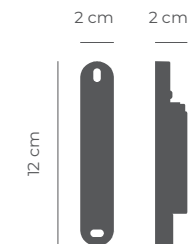

Características Técnicas

Resistente a impactos

Incluye tornillería

Terminal mural

Esc. 1:5 (Peso: 0,01kg)