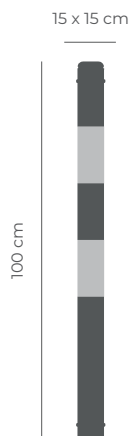

Pilón Parking 1m (Plástico)

DPA-PP-1-XX

PILÓN PARKING 1m

Esc. 1:20 (Peso: 2,5kg)

Características Generales

Peso:

2,5 kg

Diámetro del tubo:

Ø7 cm

Características Técnicas

Resistente a impactos

Opciones de color

Colores tubo y cadena

01
Amarillo/
Negro

02
Rojo/
Blanco