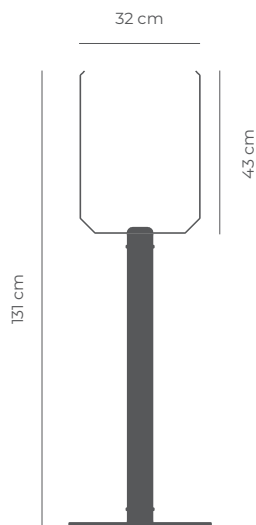

SIGNAL A3 V

DSA-S-A3-V-XX

Materiales

- CABEZAL** PA Reciclado al 100%
- POSTE** PVC Reciclado al 100% (Relleno de SBR 100% reciclado)
- BASE** PP reciclado al 100%

Características generales

Peso:

10,5 kg

Características técnicas

Estabilidad

Resistente a impactos

Opciones de color

Colores del poste

01

Negro
RAL 9005

02

Rojo
RAL 3020

03

Amarillo
RAL 1018

04

Blanco
RAL 9003

SIGNAL A3 V

Esc. 1:20 (Peso: 10,5kg)