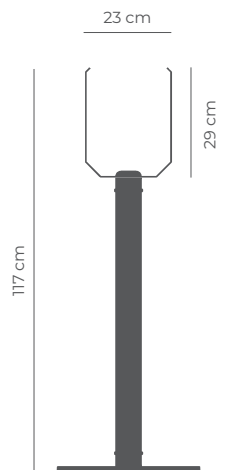

SIGNAL A4 V

DSA-S-A4-V-XX

SIGNAL A4 V

Esc. 1:20 (Peso: 10,25kg)

Materiales

- CABEZAL** PA Reciclado al 100%
- POSTE** PVC Reciclado al 100% (Relleno de SBR 100% reciclado)
- BASE** PP reciclado al 100%

Características generales

 Peso: **10,25 kg**

Características técnicas

-  Estabilidad
-  Resistente a impactos
-  Opciones de color

Colores del poste

-  **01**
Negro
RAL 9005
-  **02**
Rojo
RAL 3020
-  **03**
Amarillo
RAL 1018
-  **04**
Blanco
RAL 9003