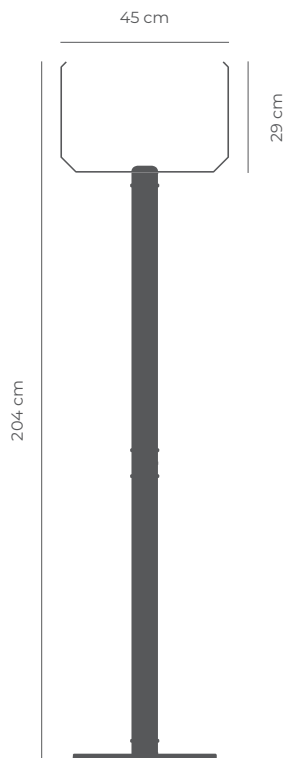

SIGNAL (XL) A3 H

DSA-SXL-A3-H-XX

Materiales

- CABEZAL** PA Reciclado al 100%
- POSTE** PVC Reciclado al 100% (Relleno de SBR 100% reciclado)
- BASE** PP reciclado al 100%

SIGNAL (XL) A3 H

Esc. 1:20 (Peso: 12,75kg)

Características generales

Peso:

12,75 kg

Características técnicas

Estabilidad

Resistente a impactos

Opciones de color

Colores del poste

01

Negro
RAL 9005

02

Rojo
RAL 3020

03

Amarillo
RAL 1018

04

Blanco
RAL 9003