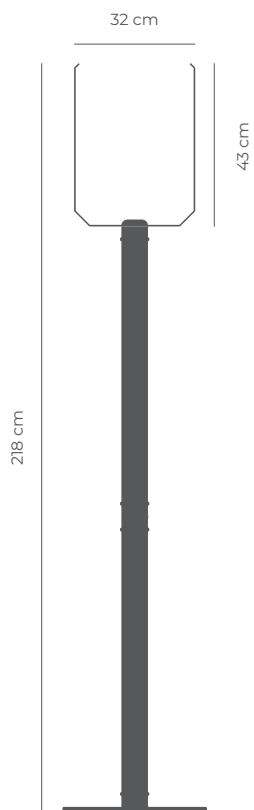

SIGNAL (XL) A3 V

DSA-SXL-A3-V-XX

Materiales

- CABEZAL** PA Reciclado al 100%
- POSTE** PVC Reciclado al 100% (Relleno de SBR 100% reciclado)
- BASE** PP reciclado al 100%

SIGNAL (XL) A3 V

Esc. 1:20 (Peso: 12,75kg)

Características generales

Peso:

12,75 kg

Características técnicas

Estabilidad

Resistente a impactos

Opciones de color

Colores del poste

01

Negro
RAL 9005

02

Rojo
RAL 3020

03

Amarillo
RAL 1018

04

Blanco
RAL 9003