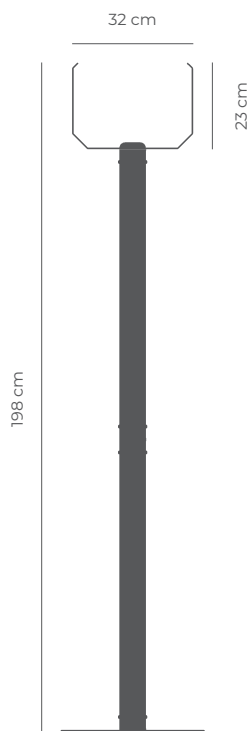

SIGNAL (XL) A4 H

DSA-SXL-A4-H-XX

Materiales

- CABEZAL** PA Reciclado al 100%
- POSTE** PVC Reciclado al 100% (Relleno de SBR 100% reciclado)
- BASE** PP reciclado al 100%

SIGNAL (XL) A4 H

Esc. 1:20 (Peso: 12,5kg)

Características generales

Peso:

12,5 kg

Características técnicas

Estabilidad

Resistente a impactos

Opciones de color

Colores del poste

**01**Negro
RAL 9005**02**Rojo
RAL 3020**03**Amarillo
RAL 1018**04**Blanco
RAL 9003