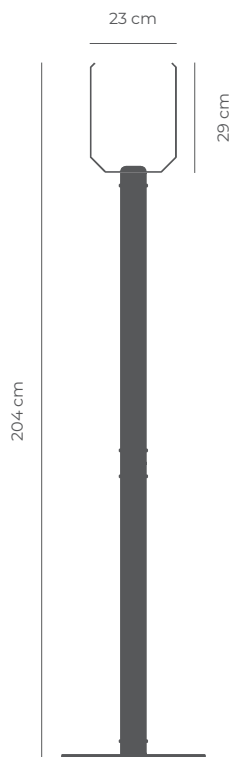

SIGNAL (XL) A4 V

DSA-SXL-A4-V-XX

Materiales

- CABEZAL** PA Reciclado al 100%
- POSTE** PVC Reciclado al 100% (Relleno de SBR 100% reciclado)
- BASE** PP reciclado al 100%

**SIGNAL (XL) A4 V**

Esc. 1:20 (Peso: 12,5kg)

Características generales

Peso:

12,5 kg

Características técnicas

Estabilidad

Resistente a impactos

Opciones de color

Colores del poste

**01**Negro
RAL 9005**02**Rojo
RAL 3020**03**Amarillo
RAL 1018**04**Blanco
RAL 9003