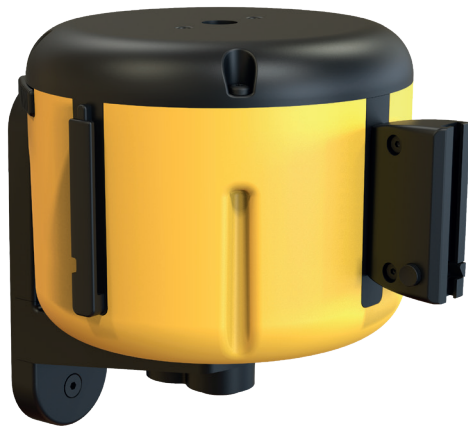

ESD WALL

ESD-W-XX-XX

Materiales

CABEZAL PA Reciclado al 100%

Características Generales

	Peso:	1,15 kg
	Longitud de cinta:	7 m

Características Técnicas

-  Freno en recogida
-  Autorecogida de cinta
-  Bloqueo de cinta
-  Estabilidad
-  Resistente a impactos
-  Opciones de color

Colores del cabezal

 01 Negro RAL 9005	 02 Rojo RAL 3020	 03 Amarillo RAL 1018	 04 Blanco RAL 9003
---	--	--	--

Colores de cinta

 01 Negro	 02 Rojo	 03 Amarillo	 04 Blanco
 05 Azul	 06 Verde		
 07 Blanco/ Rojo	 08 Amarillo/ Negro	 09 Blanco/ Azul	 10 Blanco/ Verde

ESD WALL

Esc. 1:10 (Peso: 1,15kg)