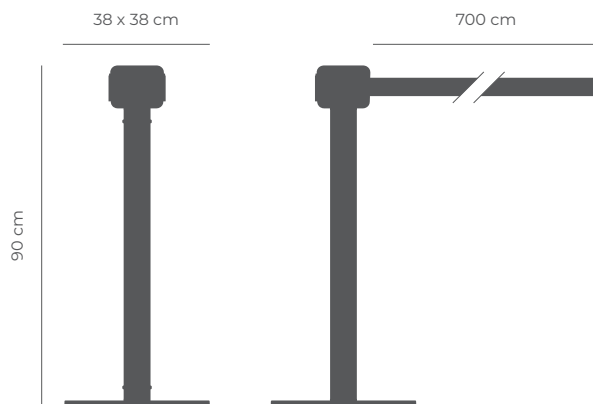

ESD BASIC

ESD-B-XX-XX

Materiales

- CABEZAL** PA Reciclado al 100%
- POSTE** PVC Reciclado al 100% (Relleno de SBR 100% reciclado)
- BASE** PP reciclado al 100%

Características Generales

-  Peso: **10 kg**
-  Longitud de cinta: **7 m**

Características Técnicas

-  Freno en recogida
-  Autorecogida de cinta
-  Bloqueo de cinta
-  Estabilidad
-  Resistente a impactos
-  Opciones de color

ESD BASIC

Esc. 1:20 (Peso: 10kg)

Colores del poste

- 01** Negro RAL 9005
- 02** Rojo RAL 3020
- 03** Amarillo RAL 1018
- 04** Blanco RAL 9003