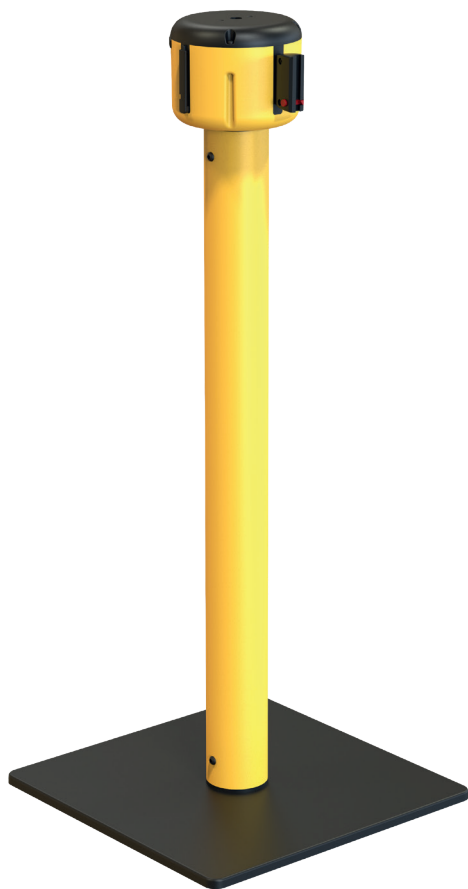

ESD BASIC

ESD-B-XX-XX

Materiales

- CABEZAL** PA Reciclado al 100%
- POSTE** PVC Reciclado al 100% (Relleno de SBR 100% reciclado)
- BASE** PP reciclado al 100%

Características Generales

-  Peso: **10 kg**
-  Longitud de cinta: **7 m**

Características Técnicas

-  Freno en recogida
-  Autorecogida de cinta
-  Bloqueo de cinta
-  Estabilidad
-  Resistente a impactos
-  Opciones de color

ESD BASIC

Esc. 1:20 (Peso: 10kg)

Colores del poste

- 01** Negro RAL 9005
- 02** Rojo RAL 3020
- 03** Amarillo RAL 1018
- 04** Blanco RAL 9003

Colores de cinta

- 01** Negro
- 02** Rojo
- 03** Amarillo
- 04** Blanco
- 05** Azul
- 06** Verde
- 07** Blanco/Rojo
- 08** Amarillo/Negro
- 09** Blanco/Azul
- 10** Blanco/Verde