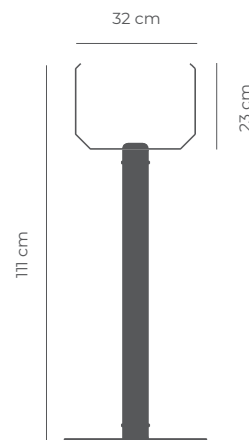

SIGNAL

DSA-S-XX-X-XX

Materiales

- CABEZAL** PA Reciclado al 100%
- POSTE** PVC Reciclado al 100% (Relleno de SBR 100% reciclado)
- BASE** PP reciclado al 100%

Colores del poste

- 01** Negro
RAL 9005
- 02** Rojo
RAL 3020
- 03** Amarillo
RAL 1018
- 04** Blanco
RAL 9003

Características generales

 Peso: **10,25 / 10,5 kg**

Características técnicas

-  Estabilidad
-  Resistente a impactos
-  Opciones de color

SIGNAL A4 V
Esc. 1:20 (Peso: 10,25kg)

SIGNAL A4 H
Esc. 1:20 (Peso: 10,25kg)

SIGNAL A3 V
Esc. 1:20 (Peso: 10,5kg)

SIGNAL A3 H
Esc. 1:20 (Peso: 10,5kg)