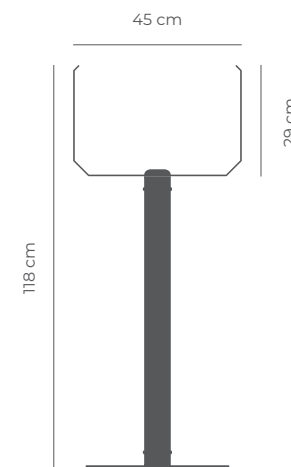

SIGNAL

DSA-S-XX-X-XX

Materiales

- CABEZAL** PA Reciclado al 100%
- POSTE** PVC Reciclado al 100% (Relleno de SBR 100% reciclado)
- BASE** PP reciclado al 100%

Colores del poste

- 01** Negro
RAL 9005
- 02** Rojo
RAL 3020
- 03** Amarillo
RAL 1018
- 04** Blanco
RAL 9003

Características generales

 Peso: **10,25 / 10,5 kg**

Características técnicas

-  Estabilidad
-  Resistente a impactos
-  Opciones de color

SIGNAL A4 V
Esc. 1:20 (Peso: 10,25kg)

SIGNAL A4 H
Esc. 1:20 (Peso: 10,25kg)

SIGNAL A3 V
Esc. 1:20 (Peso: 10,5kg)

SIGNAL A3 H
Esc. 1:20 (Peso: 10,5kg)