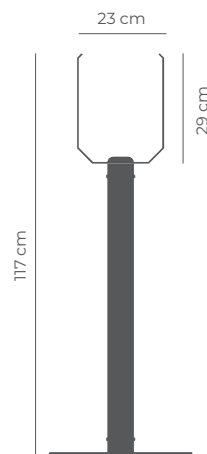

SIGNAL

DSA-S-XX-X-XX

Materiales

- CABEZAL** PA Reciclado al 100%
- POSTE** PVC Reciclado al 100% (Relleno de SBR 100% reciclado)
- BASE** PP reciclado al 100%

Colores del poste

- 01** Negro
RAL 9005
- 02** Rojo
RAL 3020
- 03** Amarillo
RAL 1018
- 04** Blanco
RAL 9003

Características generales

 Peso: **10,25 / 10,5 kg**

Características técnicas

-  Estabilidad
-  Resistente a impactos
-  Opciones de color

SIGNAL A4 V
Esc. 1:20 (Peso: 10,25kg)

SIGNAL A4 H
Esc. 1:20 (Peso: 10,25kg)

SIGNAL A3 V
Esc. 1:20 (Peso: 10,5kg)

SIGNAL A3 H
Esc. 1:20 (Peso: 10,5kg)