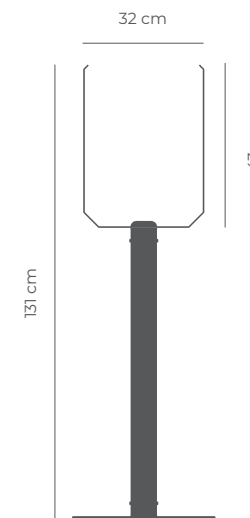

SIGNAL

DSA-S-XX-X-XX

Materiales

- CABEZAL** PA Reciclado al 100%
- POSTE** PVC Reciclado al 100% (Relleno de SBR 100% reciclado)
- BASE** PP reciclado al 100%

Colores del poste

- 01** Negro
RAL 9005
- 02** Rojo
RAL 3020
- 03** Amarillo
RAL 1018
- 04** Blanco
RAL 9003

Características generales

 Peso: **10,25 / 10,5 kg**

Características técnicas

-  Estabilidad
-  Resistente a impactos
-  Opciones de color

SIGNAL A4 V
Esc. 1:20 (Peso: 10,25kg)

SIGNAL A4 H
Esc. 1:20 (Peso: 10,25kg)

SIGNAL A3 V
Esc. 1:20 (Peso: 10,5kg)

SIGNAL A3 H
Esc. 1:20 (Peso: 10,5kg)