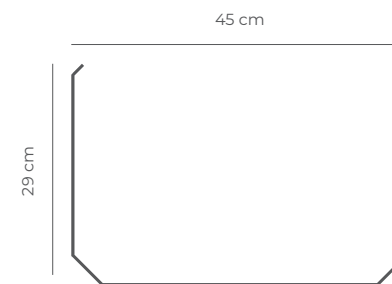

Bastidor

DAC-B-XX-X

Bastidor A4 V
Esc. 1:10 (Peso: 0,5kg)

Bastidor A4 H
Esc. 1:10 (Peso: 0,5kg)

Bastidor A3 V
Esc. 1:10 (Peso: 0,85kg)

Bastidor A3 H
Esc. 1:10 (Peso: 0,85kg)