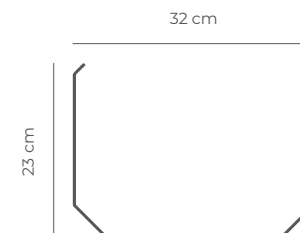

Bastidor

DAC-B-XX-X

Bastidor A4 V
Esc. 1:10 (Peso: 0,5kg)

Bastidor A4 H
Esc. 1:10 (Peso: 0,5kg)

Bastidor A3 V
Esc. 1:10 (Peso: 0,85kg)

Bastidor A3 H
Esc. 1:10 (Peso: 0,85kg)