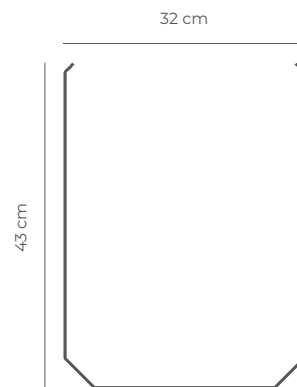

Bastidor

DAC-B-XX-X

Bastidor A4 V
Esc. 1:10 (Peso: 0,5kg)

Bastidor A4 H
Esc. 1:10 (Peso: 0,5kg)

Bastidor A3 V
Esc. 1:10 (Peso: 0,85kg)

Bastidor A3 H
Esc. 1:10 (Peso: 0,85kg)