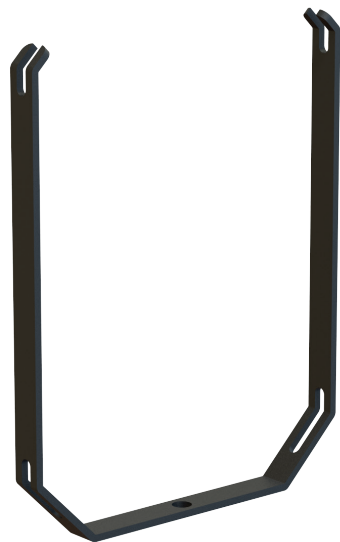

Bastidor

DAC-B-XX-X

Bastidor A4 V
Esc. 1:10 (Peso: 0,5kg)

Bastidor A4 H
Esc. 1:10 (Peso: 0,5kg)

Bastidor A3 V
Esc. 1:10 (Peso: 0,85kg)

Bastidor A3 H
Esc. 1:10 (Peso: 0,85kg)