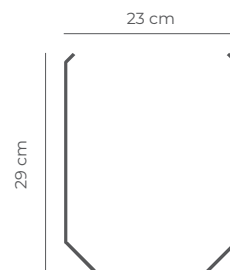

Bastidor

DAC-B-XX-X

Bastidor A4 V
Esc. 1:10 (Peso: 0,5kg)

Bastidor A4 H
Esc. 1:10 (Peso: 0,5kg)

Bastidor A3 V
Esc. 1:10 (Peso: 0,85kg)

Bastidor A3 H
Esc. 1:10 (Peso: 0,85kg)