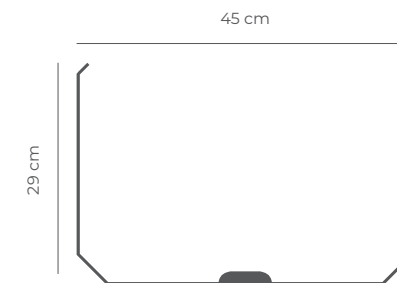

Porta cartel MOD A3 H

DAC-PCM-A3-H

Características Generales

Peso:

0,85 kg

Características Técnicas

Para formato Din A3 Horizontal: 29,7 x 42 cm

Incluye tornillería

Porta cartel MOD A3 H

Esc. 1:10 (Peso: 0,85kg)