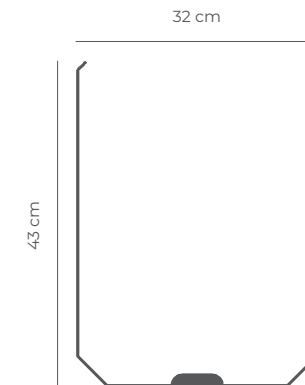

Porta cartel MOD A3 V

DAC-PCM-A3-V

Características Generales

Peso:

0,85 kg

Características Técnicas

Para formato Din A3 Vertical: 42 x 29,7 cm

Incluye tornillería

Porta cartel MOD A3 V

Esc. 1:10 (Peso: 0,85kg)