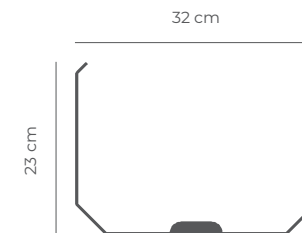

Porta cartel MOD A4 H

DAC-PCM-A4-H

Características Generales

Peso:

0,5 kg

Características Técnicas

Para formato Din A4 Horizontal: 21 x 29,7 cm

Incluye tornillería

Porta cartel MOD A4 H

Esc. 1:10 (Peso: 0,5kg)