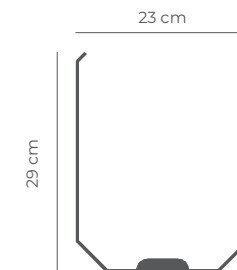

Porta cartel MOD A4 V

DAC-PCM-A4-V

Características Generales

Peso:

0,5 kg

Características Técnicas

Para formato Din A4 Vertical: 29,7 x 21 cm

Incluye tornillería

Porta cartel MOD A4 V

Esc. 1:10 (Peso: 0,5kg)