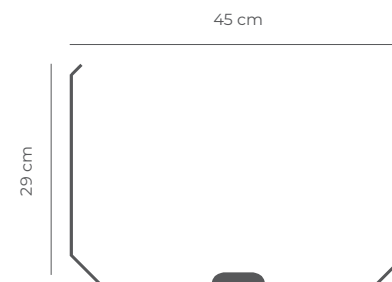

Porta cartel MOD

DAC-PCM-XX-X

Porta cartel MOD A4 V

Esc. 1:10 (Peso: 0,5kg)

Porta cartel MOD A4 H

Esc. 1:10 (Peso: 0,5kg)

Porta cartel MOD A3 V

Esc. 1:10 (Peso: 0,85kg)

Porta cartel MOD A3 H

Esc. 1:10 (Peso: 0,85kg)