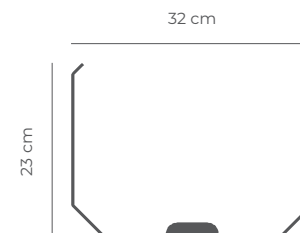

Porta cartel MOD

DAC-PCM-XX-X

Porta cartel MOD A4 V

Esc. 1:10 (Peso: 0,5kg)

Porta cartel MOD A4 H

Esc. 1:10 (Peso: 0,5kg)

Porta cartel MOD A3 V

Esc. 1:10 (Peso: 0,85kg)

Porta cartel MOD A3 H

Esc. 1:10 (Peso: 0,85kg)