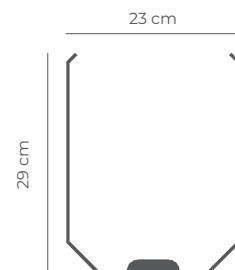

Porta cartel MOD

DAC-PCM-XX-X

Porta cartel MOD A4 V

Esc. 1:10 (Peso: 0,5kg)

Porta cartel MOD A4 H

Esc. 1:10 (Peso: 0,5kg)

Porta cartel MOD A3 V

Esc. 1:10 (Peso: 0,85kg)

Porta cartel MOD A3 H

Esc. 1:10 (Peso: 0,85kg)