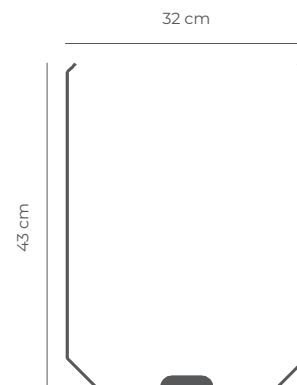

Porta cartel MOD

DAC-PCM-XX-X

Porta cartel MOD A4 V

Esc. 1:10 (Peso: 0,5kg)

Porta cartel MOD A4 H

Esc. 1:10 (Peso: 0,5kg)

Porta cartel MOD A3 V

Esc. 1:10 (Peso: 0,85kg)

Porta cartel MOD A3 H

Esc. 1:10 (Peso: 0,85kg)